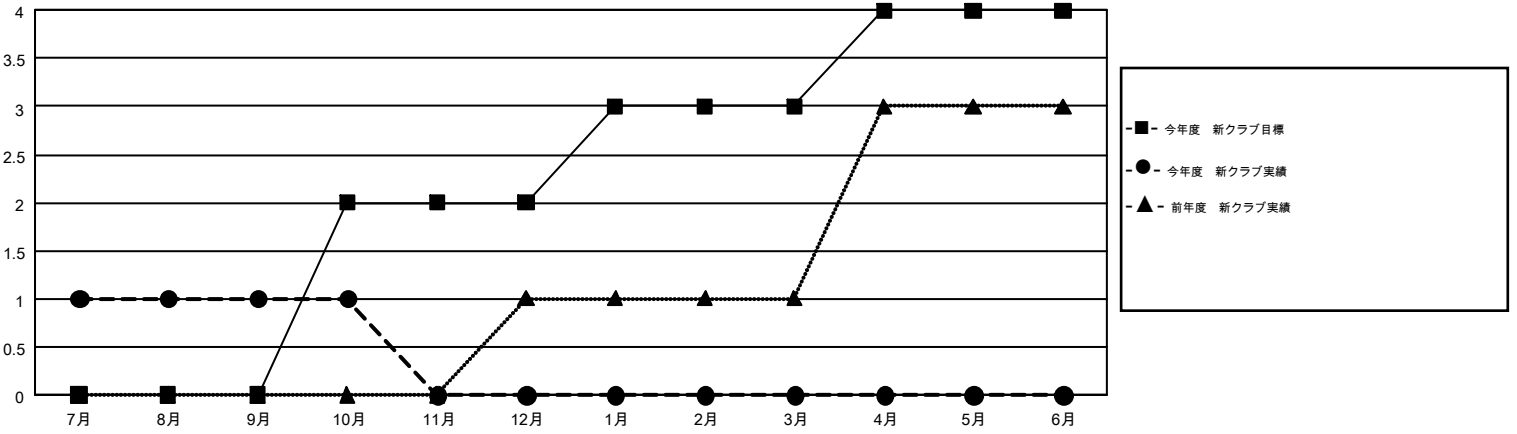

# GMT MONTHLY MEMBERSHIP PROGRESS REPORT

Results as of: 10/31/2017

Multiple District 334

LOCATION: JAPAN

GMT: MASAYOSHI MARUYAMA, YASUHISA NAKAMURA

GMT会則地域 5

クラブ				名			
結果: 2017-2018				結果: 2017-2018			
四半期	新クラブ目標	新クラブ	解散クラブ	四半期	会員純増目標	会員増強実績	退会者(転籍を含む)実際
7月/8月/9月	0	1	0	7月/8月/9月	677	481	299
10月/11月/12月	2	0	0	10月/11月/12月	387	87	47
1月/2月/3月	1	0	0	1月/2月/3月	257	0	0
4月/5月/6月	1	0	0	4月/5月/6月	-61	0	0

新クラブ目標及び実績累計

会員目標及び実績累計

解散クラブ: 0	244 CLUBS OF 428 一名以上の新会員を登録	男女別
退会者		男性 16,283 (70.21%)
物故会員 41		女性 6,908 (29.79%)
クラブ解散 0	<a href="#">会員累計データを見るには、ここをクリック</a>	世帯主/家族会員合計 12,728
その他 305		国際会費半額の家族会員 7,020
合計 346		