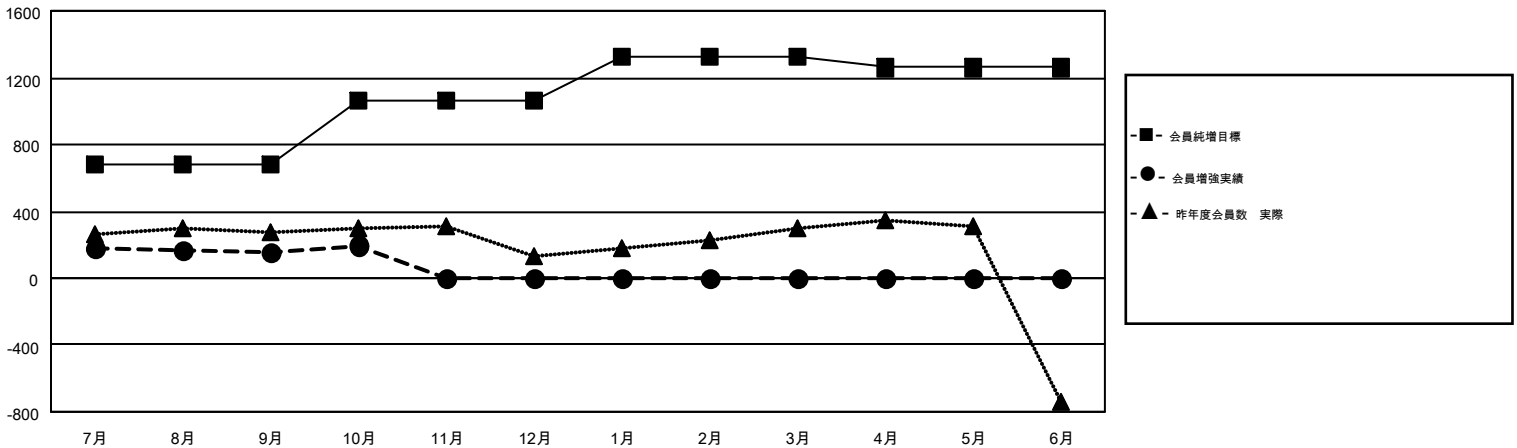

# GMT MONTHLY MEMBERSHIP PROGRESS REPORT

Results as of: 10/31/2017

Multiple District 334

LOCATION: JAPAN

GMT: MASAYOSHI MARUYAMA, YASUHISA NAKAMURA

GMT会則地域 5

クラブ				名			
結果: 2017-2018				結果: 2017-2018			
四半期	新クラブ目標	新クラブ	解散クラブ	四半期	会員純増目標	会員増強実績	退会者(転籍を含む)実際
7月/8月/9月	0	1	0	7月/8月/9月	677	481	299
10月/11月/12月	2	0	0	10月/11月/12月	387	87	47
1月/2月/3月	1	0	0	1月/2月/3月	257	0	0
4月/5月/6月	1	0	0	4月/5月/6月	-61	0	0

新クラブ目標及び実績累計

会員目標及び実績累計

解散クラブ: 0	244 CLUBS OF 428 一名以上の新会員を登録	男女別
退会者		男性 16,283 (70.21%)
物故会員 41		女性 6,908 (29.79%)
クラブ解散 0	<a href="#">会員累計データを見るには、ここをクリック</a>	世帯主/家族会員合計 12,728
その他 305		国際会費半額の家族会員 7,020
合計 346		